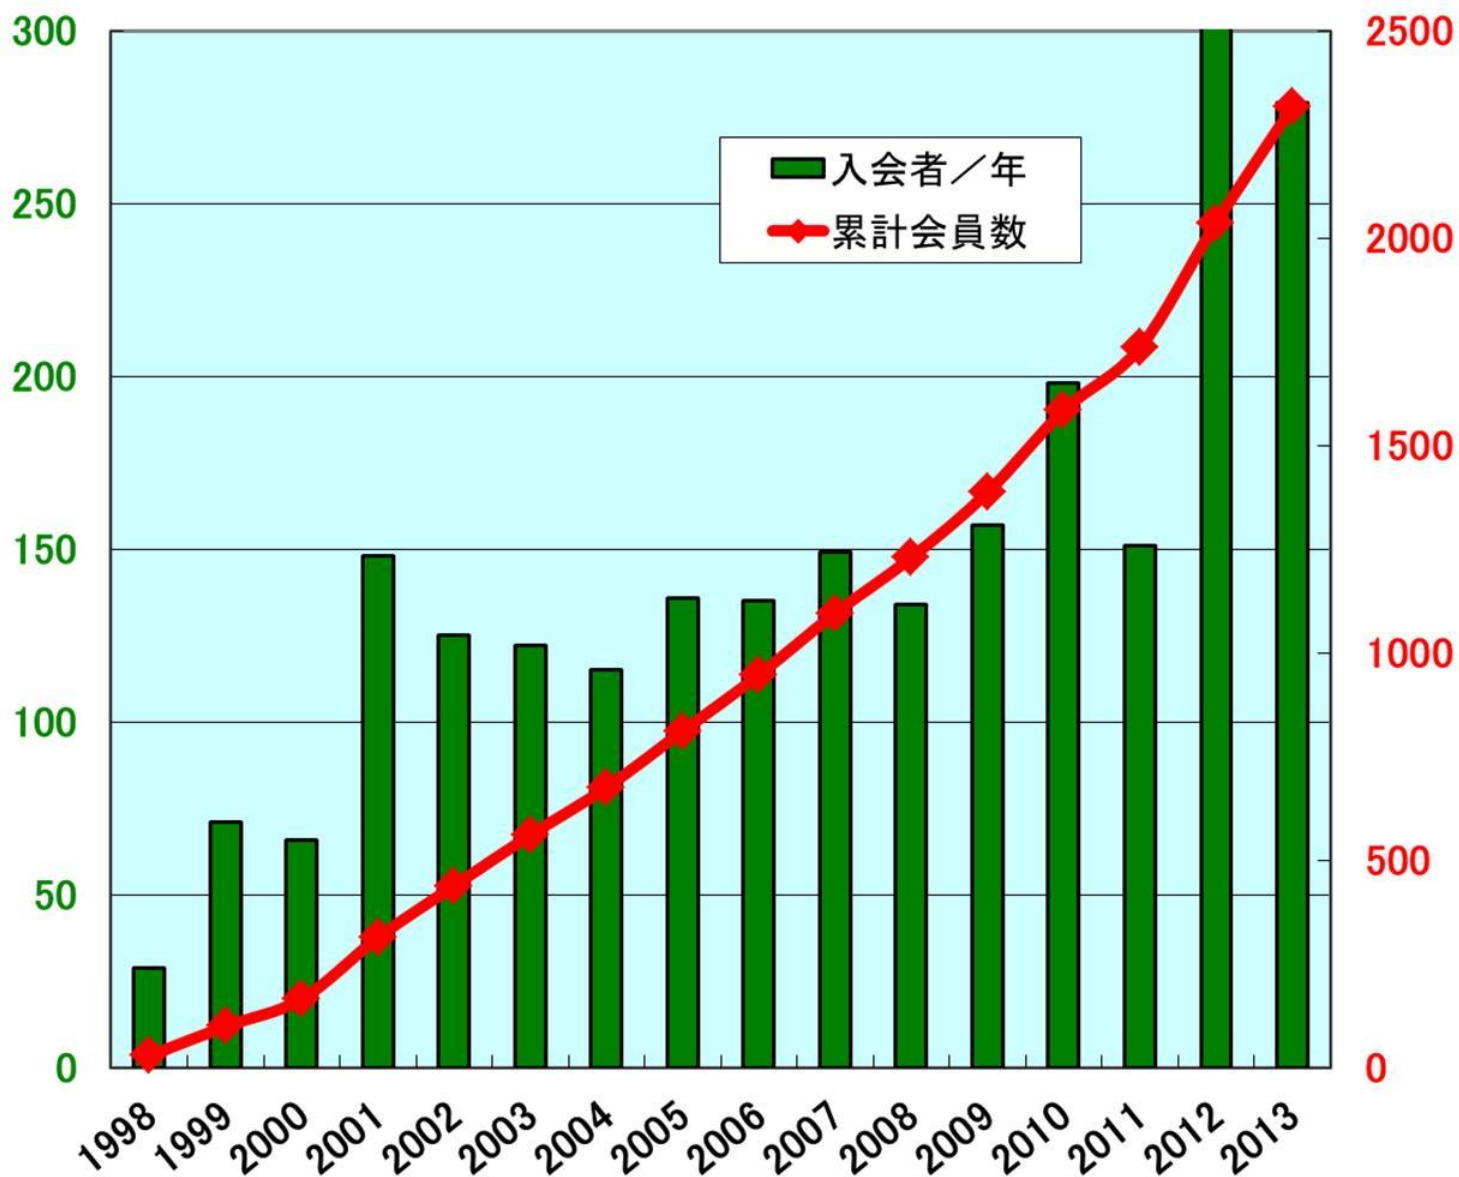

# 會員年齡構成 Age Distribution

平均年齡 **55.2**歲 (前年比+0.8) 最年少 **10** 歲 最高齡 **94** 歲

# 入会者推移 Increase of New Members

--- 累計(人)

入会者／年