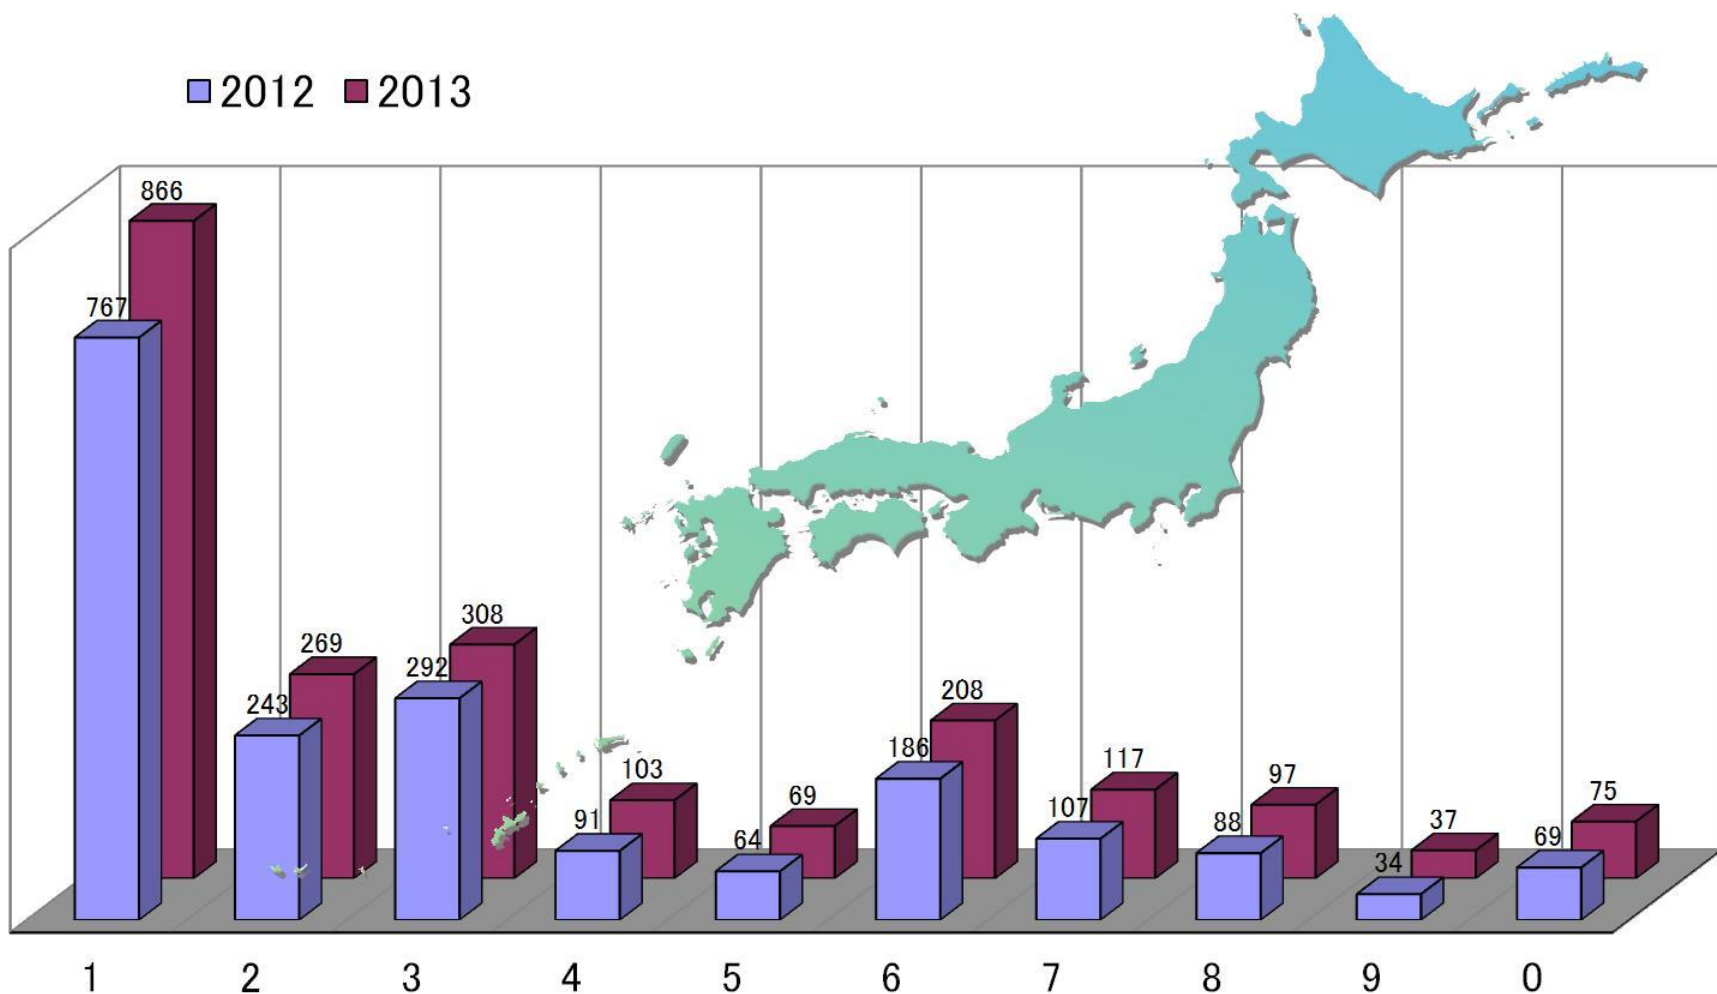

# 参加者リスト Participants 計 31名

JQ1QHO	JA7QIL	JA1CJA
JA9BSL	JK1AIN	JO3XCI
ex.JE9ABO	JG1BGT	JH1AQN
JM1PWW	JK1SDQ	JA7FYF
JRØDIL	JI1CJJ	7N4TXI
JA3AVO	JA2MEI	JL1IRB
JF1KGX	JL1GEL	JK7UST
JO1AEC	JQ1OCR	K6RB
JN1GLB	JHØOXS	JE1TRV
JF1HZU	JF1PMF	JH7LUF,JA4AZS

# A1 CLUB 2013

**A:** Attract people to CW.

CWの魅力を伝えよう！

**1:** One world by Morse Code.

モールスは世界の言葉！

**C:** Courtesy to Beginners

初心者にはやさしく親切に！

会員数 Members 2013-8-12現在

会員： 2312

前年比 +279

■ 2012 ■ 2013

## 国内エリア別会員数